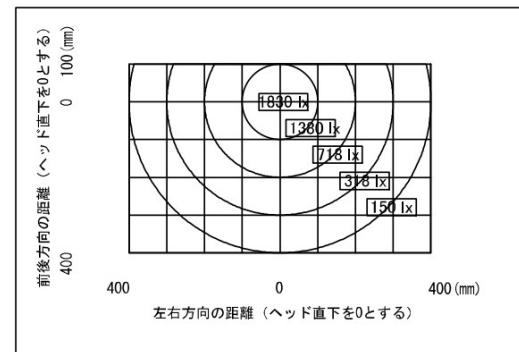

<材質・仕上げ>

光源ヘッド部：アルミ押し出し材 塗装色ブラック/シルバー

光源カバー：ポリカーボネート 乳白色半透明

フレキシブルチューブ：鋼、ニッケル、真鍮 塗装色ブラック/シルバー

取付可能板厚は最大30mmです。
それ以上の場合は別途ご相談ください。

ACアダプタ

入力：AC100-240V 50-60Hz

出力：DC20V 0~1.8A

L79×W34×H74mm

ケーブル長さ：2500mm

A部 詳細図

ヘッド高さ300mm、調光強の時の机上面照度

ヘッド高さ300mm、調光中の時の机上面照度

ヘッド高さ300mm、調光弱の時の机上面照度

品名：LFX2 水平取付タイプ
ブラック/シルバー

型式：LFX2-H-BK (ブラック)
-SL (シルバー)