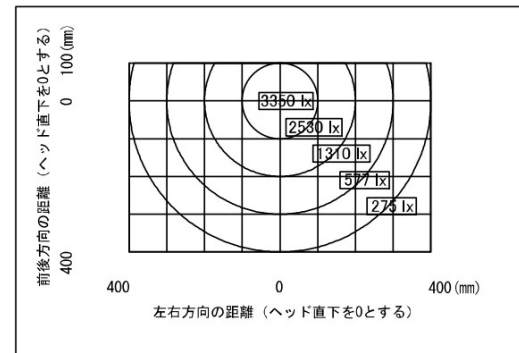

<材質・仕上げ>

光源ヘッド部：アルミ押し出し材 塗装色ブラック/シルバー

光源カバー：ポリカーボネート 乳白色半透明

フレキシブルチューブ：鋼、ニッケル、真鍮 塗装色ブラック/シルバー

取付可能板厚は最大30mmです。
それ以上の場合は別途ご相談ください。

ACアダプタ

入力：AC100-240V 50-60Hz

出力：DC20V 0~1.8A

L79×W34×H74mm

ケーブル長さ：2500mm

A部 詳細図

ヘッド高さ300mm、調光強の時の机上面照度

ヘッド高さ300mm、調光中の時の机上面照度

ヘッド高さ300mm、調光弱の時の机上面照度

品名：LFX2 水平取付タイプ
ブラック/シルバー

型式：LFX2-H-BK (ブラック)
-SL (シルバー)