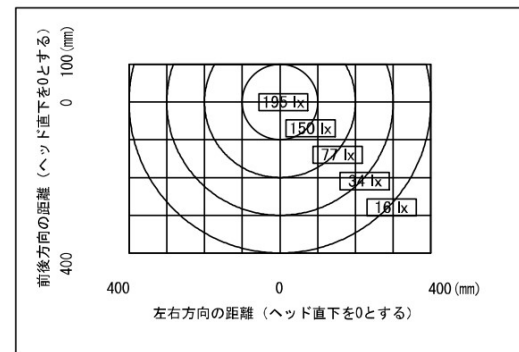

L79×W34×H74mm

ケーブル長さ：2500mm

A部 詳細図

ヘッド高さ300mm、調光強の時の机上面照度

ヘッド高さ300mm、調光中の時の机上面照度

ヘッド高さ300mm、調光弱の時の机上面照度

品名：LFX2 水平取付タイプ
ブラック/シルバー

型式：LFX2-H-BK (ブラック)
-SL (シルバー)