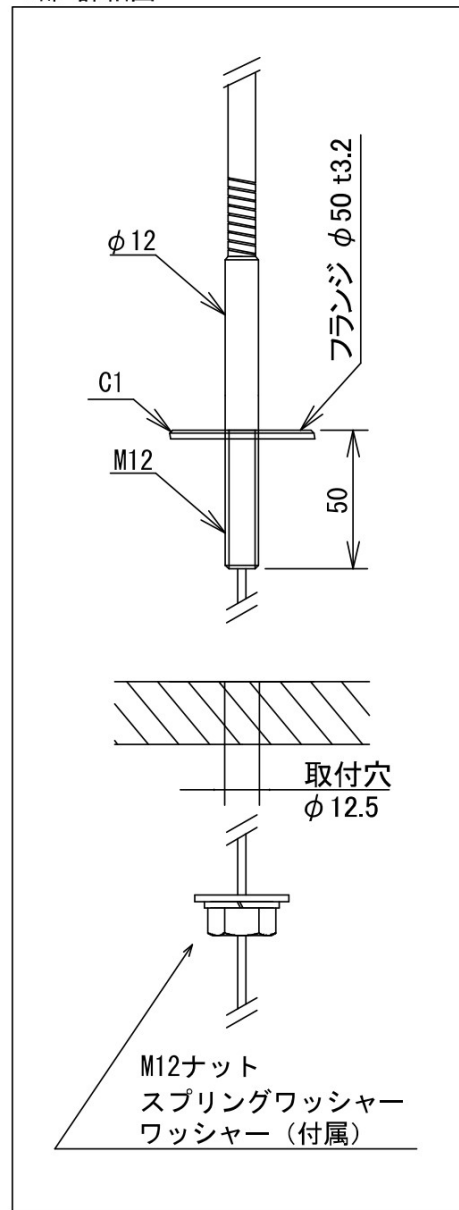

<材質・仕上げ>

光源ヘッド部：アルミ押し出し材 塗装色ブラック/シルバー

光源カバー：ポリカーボネート 乳白色半透明

フレキシブルチューブ：鋼、ニッケル、真鍮 塗装色ブラック/シルバー

取付可能板厚は最大30mmです。
それ以上の場合は別途ご相談ください。

ACアダプタ

入力：AC100-240V 50-60Hz

出力：DC20V 0~1.8A

L79×W34×H74mm

ケーブル長さ：2500mm

A部 詳細図

ヘッド高さ300mm、調光強の時の机上面照度

ヘッド高さ300mm、調光中の時の机上面照度

ヘッド高さ300mm、調光弱の時の机上面照度

品名：LFX2 水平取付タイプ
ブラック/シルバー

型式：LFX2-H-BK (ブラック)
-SL (シルバー)

図番：2023-00703-01

投影法

単位：mm

L-kougen

株式会社エル光源